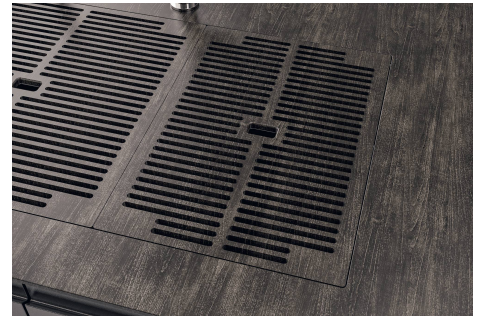

GALERIE

FOURNI

ACCESSOIRES OPTIONNELS