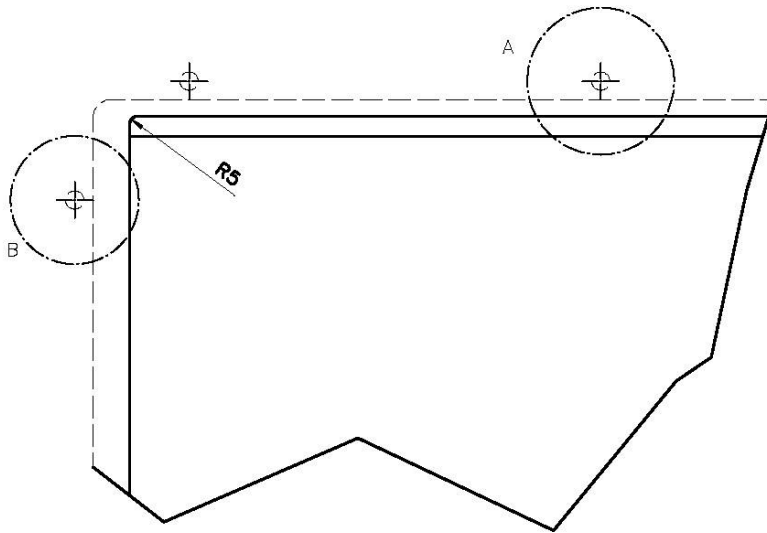

## QUADRA EVO Livelli accessori / Level accessories SOTTOTOP / UNDERMOUNT

**LEVEL 2:**

**8100 615**

**1255/85-**

GRIGLIA POSIZIONATA A FILO VASCA / GRID EDGE POSITIONING

GRIGLIA POSIZIONATA SUL FONDO / GRID BOTTOP POSITIONING

## Sottotop/Undermount

B-B:  
 Dettaglio installazione e sistema di fissaggio  
 Installation detail and fixing system

A-A:  
 Dettaglio installazione positive reveal e sistema di fissaggio  
 Installation detail with positive reveal and fixing system