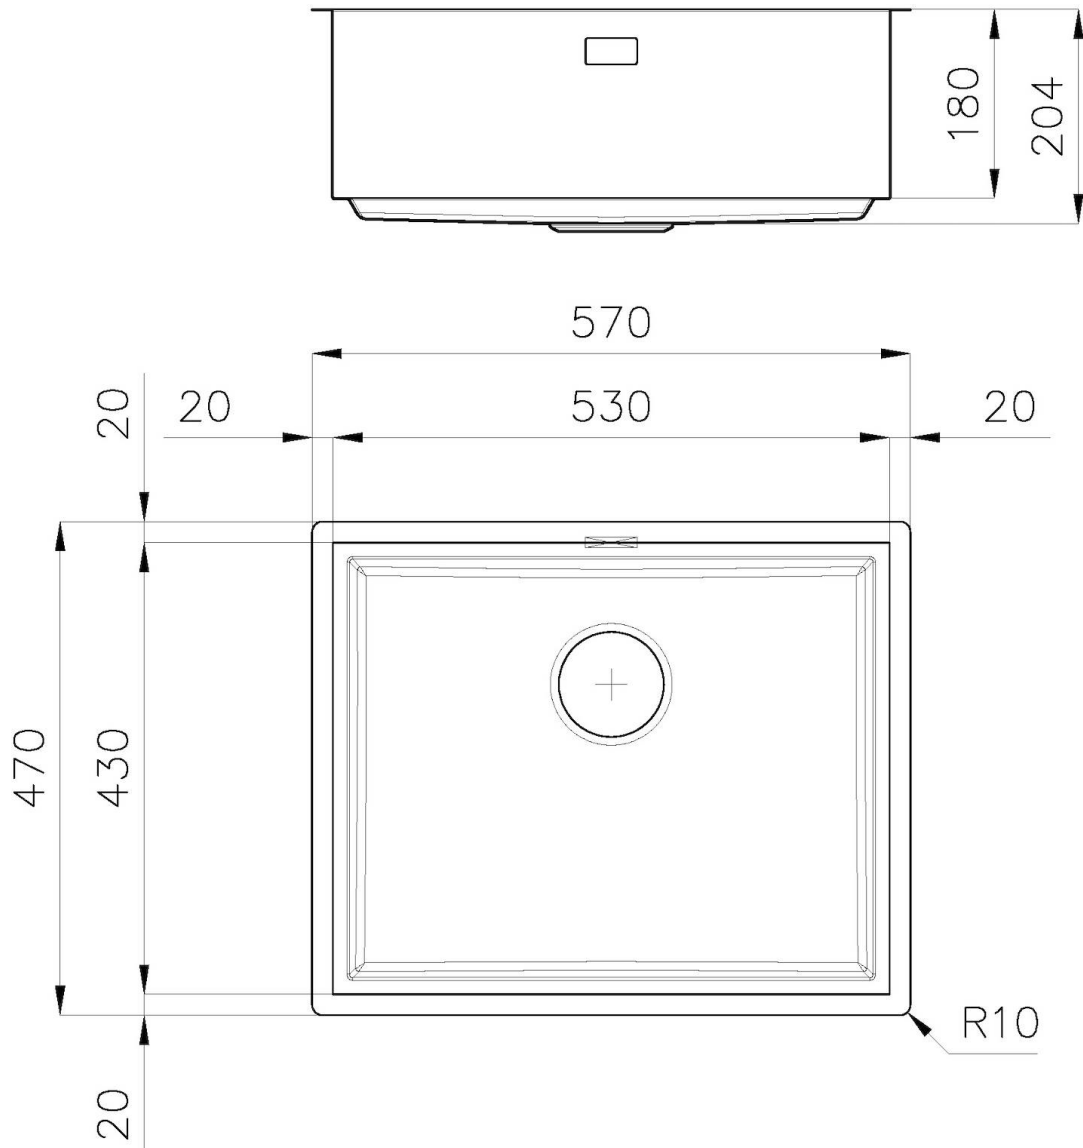

INCLU

1 x Grille Black 8100 615

DESSINS TECHNIQUES

1255/85-